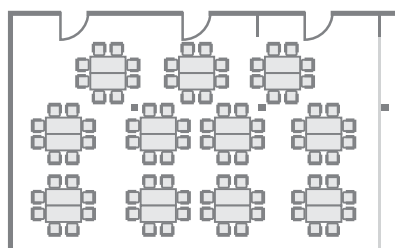

BEISPIEL CARRÉE-BESTUHLUNG