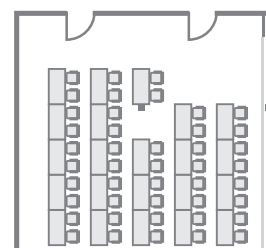

BEISPIEL
PARLAMENT-BESTUHLUNG