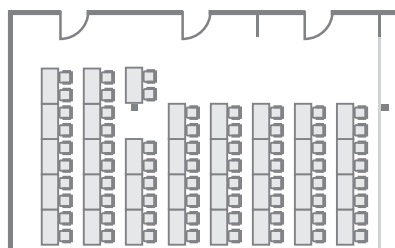

BEISPIEL PARLAMENT-BESTUHLUNG