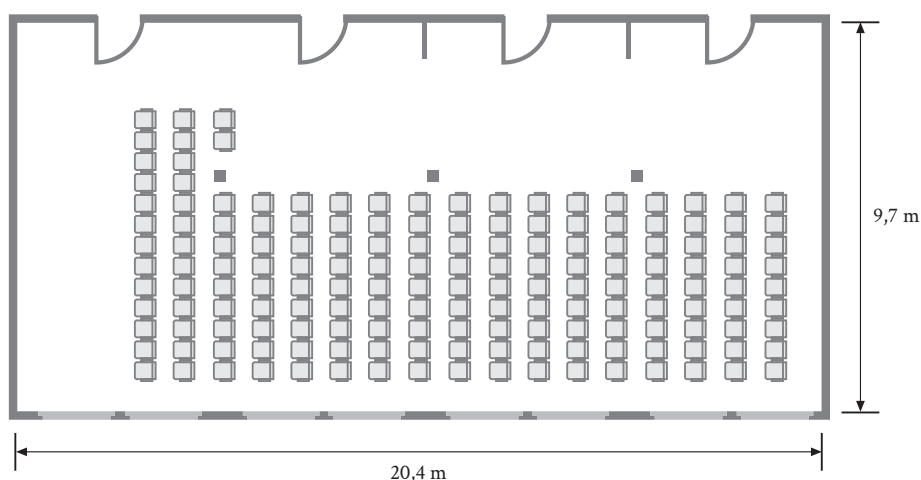

Fläche ca. 49 qm

Raummaße (L x B x H) 5,1 x 9,7 x 4,0 m

Kapazität

Reihe bis 64 Personen

Carrée bis 24 Personen

Parlament bis 16 Personen

Blockbestuhlung bis 20 Personen

U-Form bis 16 Personen

Raummaße (L x B x H) 10,2 x 9,7 x 4,0 m

Kapazität

Reihe bis 86 Personen

Carrée bis 48 Personen

Parlament bis 44 Personen

Blockbestuhlung bis 24 Personen

U-Form bis 20 Personen

stehend bis 199 Personen

200 QM

BEISPIEL REIHENBESTUHLUNG

RAUMKOMBINATION 200 QM

Fläche ca. 198 qm

Raummaße (L x B x H) 20,4 x 9,7 x 4,0 m

Kapazität

Reihe bis 163 Personen

Carrée bis 96 Personen