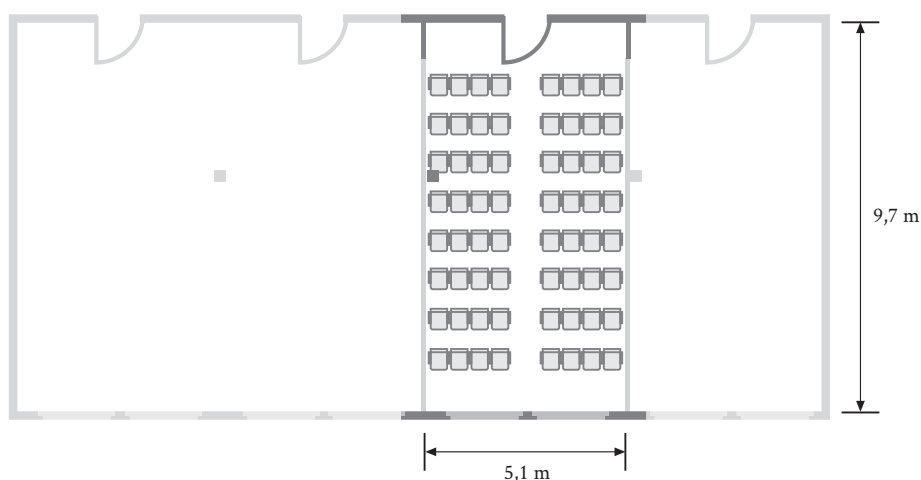

RAUM »JAMES DEAN«

Fläche ca. 49 qm

Raummaße (L x B x H) 5,1 x 9,7 x 4,0 m

Kapazität

Reihe bis 64 Personen

Carrée bis 24 Personen

Parlament bis 16 Personen

Blockbestuhlung bis 20 Personen

BEISPIEL PARLAMENT-BESTUHLUNG

BEISPIEL BLOCKBESTUHLUNG

BEISPIEL U-FORM-BESTUHLUNG

Ihre Tagung im Ostertag

RAUM »PAUL NEWMAN«

50 QM

BEISPIEL REIHENBESTUHLUNG

RAUM »PAUL NEWMAN«

Fläche ca. 49 qm

Raummaße (L x B x H) 5,1 x 9,7 x 4,0 m

Kapazität

Reihe bis 64 Personen

Carrée bis 24 Personen

Parlament bis 16 Personen

Blockbestuhlung bis 20 Personen

U-Form bis 16 Personen

Raummaße (L x B x H) 10,2 x 9,7 x 4,0 m

Kapazität

Reihe bis 86 Personen

Carrée bis 48 Personen

Parlament bis 44 Personen

Blockbestuhlung bis 24 Personen

U-Form bis 20 Personen

stehend bis 199 Personen