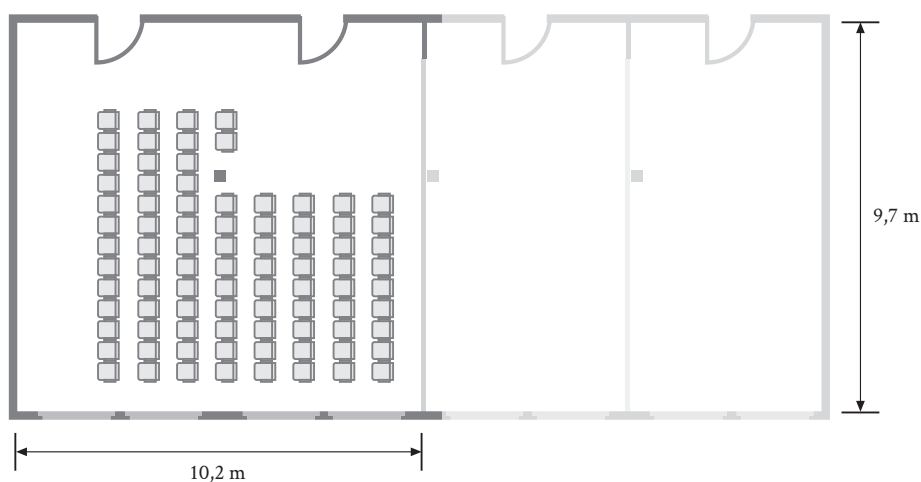

RAUM »JAMES DEAN«

Fläche ca. 49 qm

Raummaße (L x B x H) 5,1 x 9,7 x 4,0 m

Kapazität

Reihe bis 64 Personen

Carrée bis 24 Personen

Parlament bis 16 Personen

Blockbestuhlung bis 20 Personen

Fläche ca. 49 qm

Raummaße (L x B x H) 5,1 x 9,7 x 4,0 m

Kapazität

Reihe bis 64 Personen

Carrée bis 24 Personen

Parlament bis 16 Personen

Blockbestuhlung bis 20 Personen

U-Form bis 16 Personen

BEISPIEL
BLOCKBESTUHLUNG

BEISPIEL
U-FORM-BESTUHLUNG

Ihre Tagung im Ostertag

RAUM »STEVE MCQUEEN«

100 qm

BEISPIEL REIHENBESTUHLUNG

RAUM »STEVE MCQUEEN«

Fläche ca. 99 qm

Raummaße (L x B x H) 10,2 x 9,7 x 4,0 m

Kapazität

Reihe bis 86 Personen

Carrée bis 48 Personen

Parlament bis 44 Personen

Blockbestuhlung bis 24 Personen

U-Form bis 20 Personen

stehend bis 199 Personen