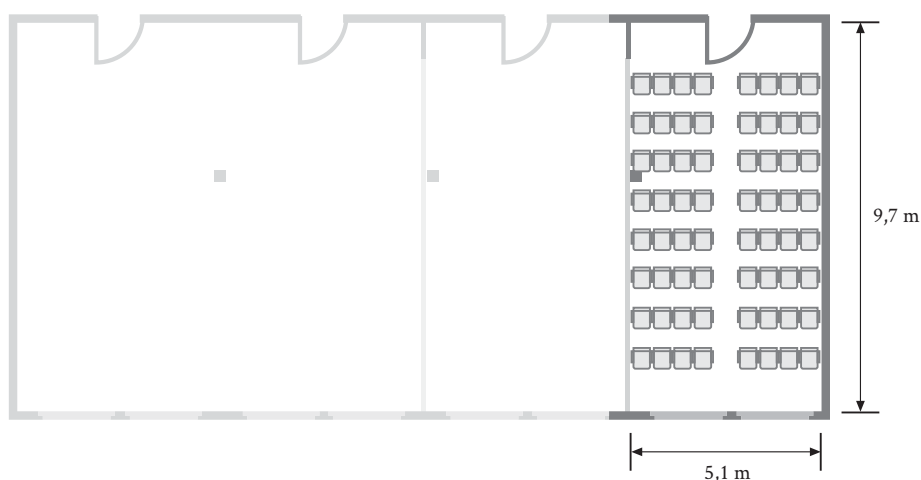

RAUM »JAMES DEAN«

Fläche ca. 49 qm

Raummaße (L x B x H) 5,1 x 9,7 x 4,0 m

Kapazität

Reihe bis 64 Personen

Carrée bis 24 Personen

Parlament bis 16 Personen

Blockbestuhlung bis 20 Personen

Fläche ca. 49 qm

Raummaße (L x B x H) 5,1 x 9,7 x 4,0 m

Kapazität

Reihe bis 64 Personen

Carrée bis 24 Personen

Parlament bis 16 Personen

Blockbestuhlung bis 20 Personen

U-Form bis 16 Personen

Raummaße (L x B x H) 10,2 x 9,7 x 4,0 m

Kapazität

Reihe bis 86 Personen

Carrée bis 48 Personen

Parlament bis 44 Personen

Blockbestuhlung bis 24 Personen

U-Form bis 20 Personen

stehend bis 199 Personen