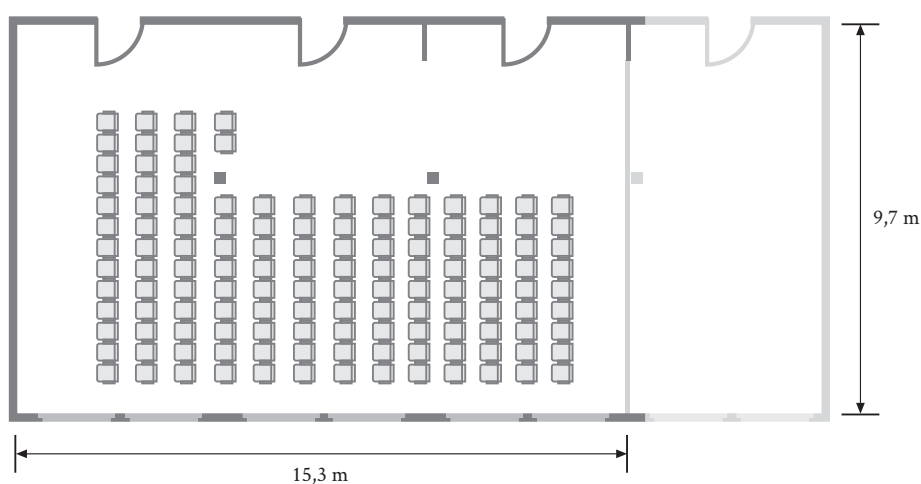

Fläche ca. 49 qm

Raummaße (L x B x H) 5,1 x 9,7 x 4,0 m

Kapazität

Reihe bis 64 Personen

Carrée bis 24 Personen

Parlament bis 16 Personen

Blockbestuhlung bis 20 Personen

U-Form bis 16 Personen

Raummaße (L x B x H) 10,2 x 9,7 x 4,0 m

Kapazität

Reihe bis 86 Personen

Carrée bis 48 Personen

Parlament bis 44 Personen

Blockbestuhlung bis 24 Personen

U-Form bis 20 Personen

stehend bis 199 Personen

BEISPIEL
U-FORM-BESTUHLUNG

Ihre Tagung im Ostertag

RAUMKOMBINATION 150 QM

150 QM

BEISPIEL REIHENBESTUHLUNG

RAUMKOMBINATION 150 QM

Fläche ca. 148 qm

Raummaße (L x B x H) 15,3 x 9,7 x 4,0 m

Kapazität

Reihe bis 131 Personen

Carrée bis 88 Personen

Parlament bis 68 Personen

Blockbestuhlung bis 36 Personen

U-Form bis 32 Personen

stehend bis 199 Personen

Raummiete (netto)