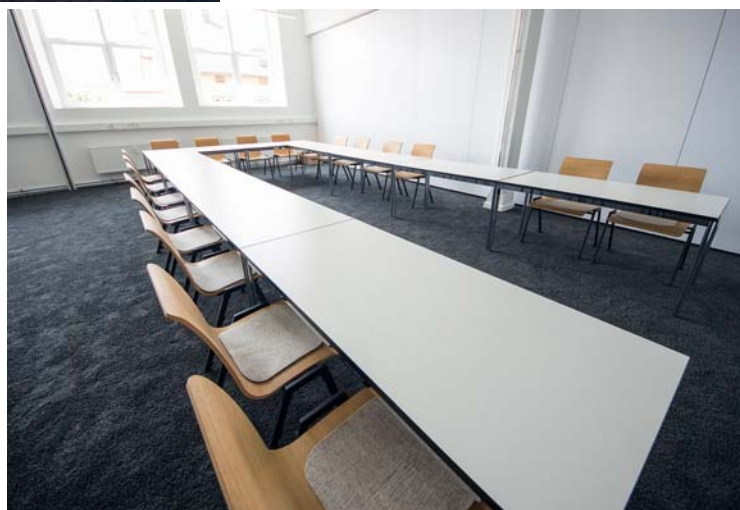

OSTERTAG
Restaurant Events Tagungen

Ihre Tagung im Ostertag

DIE TAGUNGSRÄUME

Die historischen Fabrikräume des Ostertag bieten flexibel teil- bzw. erweiterbare Tagungsflächen für individuelle Anforderungen. Ob einzeln oder in Kombination gebucht bieten die Räumlichkeiten von 50 bis 200 Quadratmeter alle technischen Anforderungen für Ihre individuelle Tagung. Ganz dem Thema der Rennsportgeschichte verbunden tragen die Räume die Namen großer Helden, die auf Leinwand und Rennstrecke Geschichte geschrieben haben.

AUSSTATTUNG

Highspeed-WLAN

50 Zoll Flatscreen

Sprachsounanlage

Beamer mit 6.000 ANSI Lumen

Leinwand

White Board

Lüftungsanlage

Verdunkelung

zusätzliche Technik auf Anfrage

CATERING

Von Fingerfood bis Dinner: Individuelles Catering für Ihren Tages- oder Abendevent auf Anfrage